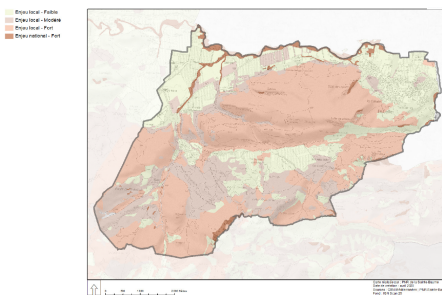

## Webinaire : L'articulation entre Atlas de la biodiversité communale (ABC) et documents d'urbanisme

Jeudi 5 octobre 2023 – de 13h30 à 14h30

ABC Saint Loup Terrier - Crédit Céline Lecomte OFB

Cartographie des enjeux - Crédit PNR de la Sainte-Baume

Journée d'échange ABC - Crédit Yannick Pognart OFB

**MOTS-CLÉS** : biodiversité, planification, urbanisme, trame verte et bleue, atlas, collectivités

**PUBLICS** : techniciens et élus des collectivités, associations, agents de l'Etat et de ses opérateurs